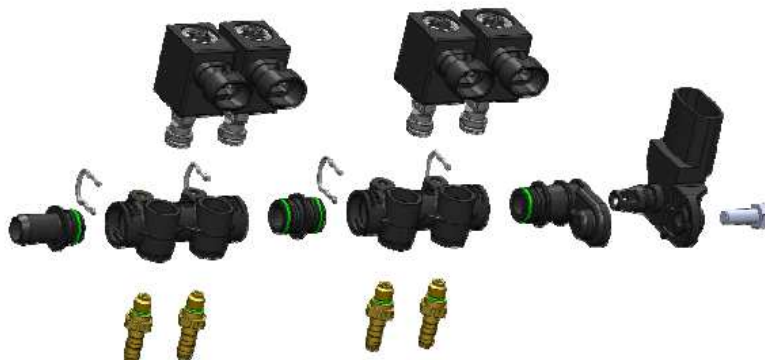

► ΑΚΡΟΦΥΣΙΑ

ΚΩΔΙΚΟΣ	ΠΕΡΙΓΡΑΦΗ
50236684100XX	ΑΚΡΟΦΥΣΙΟ M6 x 1 54,5mm (ΜΑΚΡΥ)
50236453100XX	ΑΚΡΟΦΥΣΙΟ M6 x1
50236691111XX	ΑΚΡΟΦΥΣΙΟ ΠΡΟΕΚΤΑΣΗΣ M10 x1
50299219351XX	ΣΩΛΗΝΑΣ ΡΤΦΕ (ΤΕΦΛΟΝ) ΑΣΠΡΟΣ 4 x 6, 200mm

► ΠΑΡΕΛΚΟΜΕΝΑ

ΚΩΔΙΚΟΣ	ΠΕΡΙΓΡΑΦΗ
50230049001XX	ΜΟΝΩΤΙΚΟ ΠΕΡΙΚΑΛΛΥΜΑ ΜΠΕΚΙΕΡΑΣ
50550109000XX	ΠΛΑΣΤΙΚΟ ΑΚΡΟ ΓΙΑ ΜΠΕΚΙΕΡΑ (χωρίς βάση)

► ΜΠΕΚΙΕΡΑ LSI

ΚΩΔΙΚΟΣ	ΠΕΡΙΓΡΑΦΗ
50238600000XX	ΜΠΕΚΙΕΡΑ ΔΙΠΛΗ LSI

► ΠΑΡΕΛΚΟΜΕΝΑ

ΚΩΔΙΚΟΣ	ΠΕΡΙΓΡΑΦΗ
50236677100XX	ΡΑΚΟΡ ΑΕΡΙΟΥ "Υ" 14X14X14 ΓΙΑ ΔΙΠΛΗ ΜΠΕΚΙΕΡΑ
50620700615XX	ΠΛΑΣΤΙΚΟ ΑΚΡΟ ΓΙΑ ΜΠΕΚΙΕΡΑ LSI

► ΑΚΡΟΦΥΣΙΑ

ΚΩΔΙΚΟΣ	ΠΕΡΙΓΡΑΦΗ
50668108000XX	ΑΚΡΟΦΥΣΙΟ ΜΠΕΚΙΕΡΑΣ LSI 1,6mm ΤΥΠΟΥ Α1
50668109000XX	ΑΚΡΟΦΥΣΙΟ ΜΠΕΚΙΕΡΑΣ LSI 1,6mm ΤΥΠΟΥ Α
50668110000XX	ΑΚΡΟΦΥΣΙΟ ΜΠΕΚΙΕΡΑΣ LSI 1,6mm ΤΥΠΟΥ Β
50668111000XX	ΑΚΡΟΦΥΣΙΟ ΜΠΕΚΙΕΡΑΣ LSI 1,6mm ΤΥΠΟΥ C
50668112000XX	ΑΚΡΟΦΥΣΙΟ ΜΠΕΚΙΕΡΑΣ LSI 1,6mm ΤΥΠΟΥ D